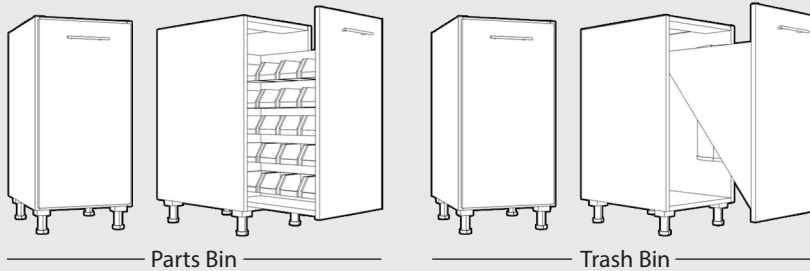

## BASE / LOWER

**2 Heights**  
29-1/2" or 37"

**2 Widths**  
16-1/2" (single)  
32-1/4" (double)

**Depth**  
23-3/8"

## SPECIALTY

**Height**  
37"

**Width**  
16-1/2"

**Depth**  
23-3/8"

Parts Bin

Trash Bin